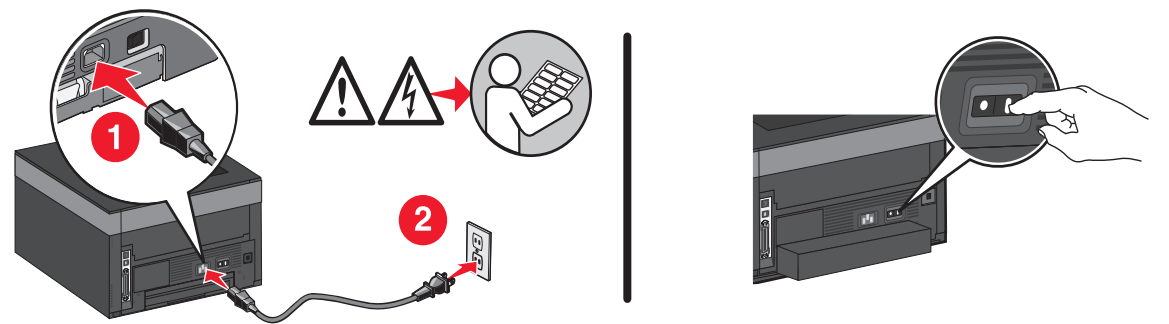

Local	Locale	Lokaal	Lokalne	로컬	本地连接
Lokal	Lokalt	Paikallinen	Локальный	로컬	本地连接

Network	En red	Nätverk	Verkko	Сетевой	网络连接
Réseau	Rete	Netværk	Nettverk	네트워크	網路連接
Netzwerk	Rede	Network	Sieciowe		

or
ou
o
oder
eller
of
tai
lub
или
또는
或
或

1

2

3

1

2

3